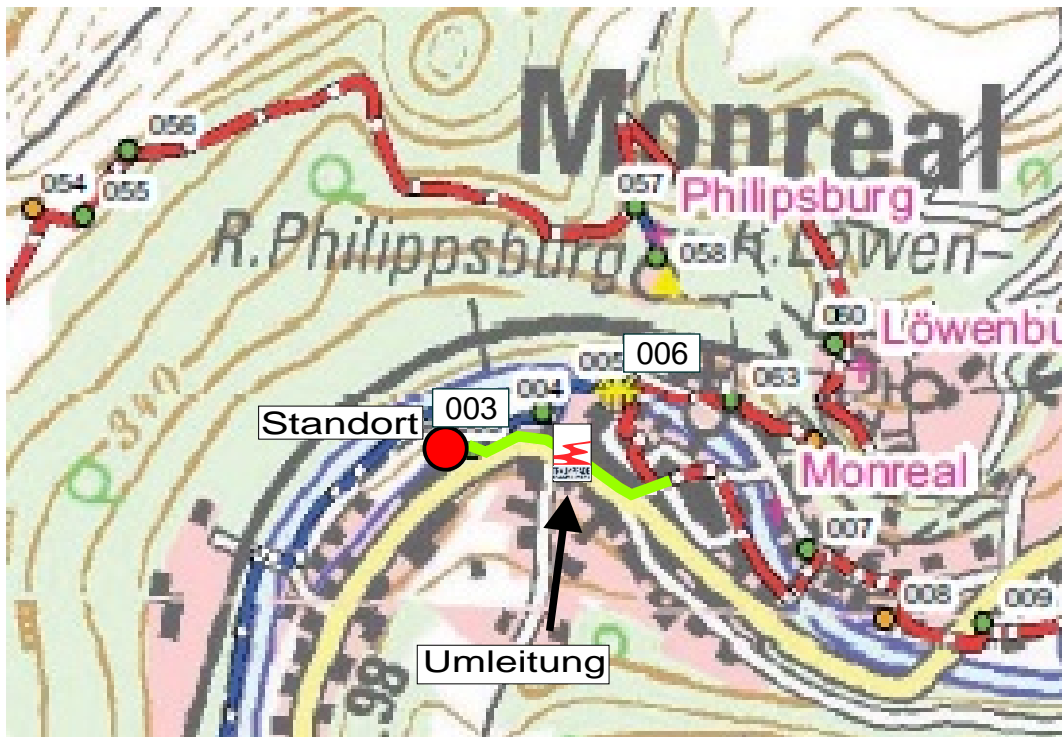

Information für Wanderer/for Hikers

Umleitung !

Liebe Wanderer,
zurzeit ist der Zuweg zwischen 003 und 006 nicht begehbar.
Bitte folgen Sie der ausgeschilderten Umleitung.

Wir bedanken uns für Ihr Verständnis!

Wegemanagement Traumpfade
im Auftrag der Rhein-Mosel-Eifel-Touristik (REMET)
Projekt Traumpfade

wegemanagement@traumpfade.info
www.traumpfade.info